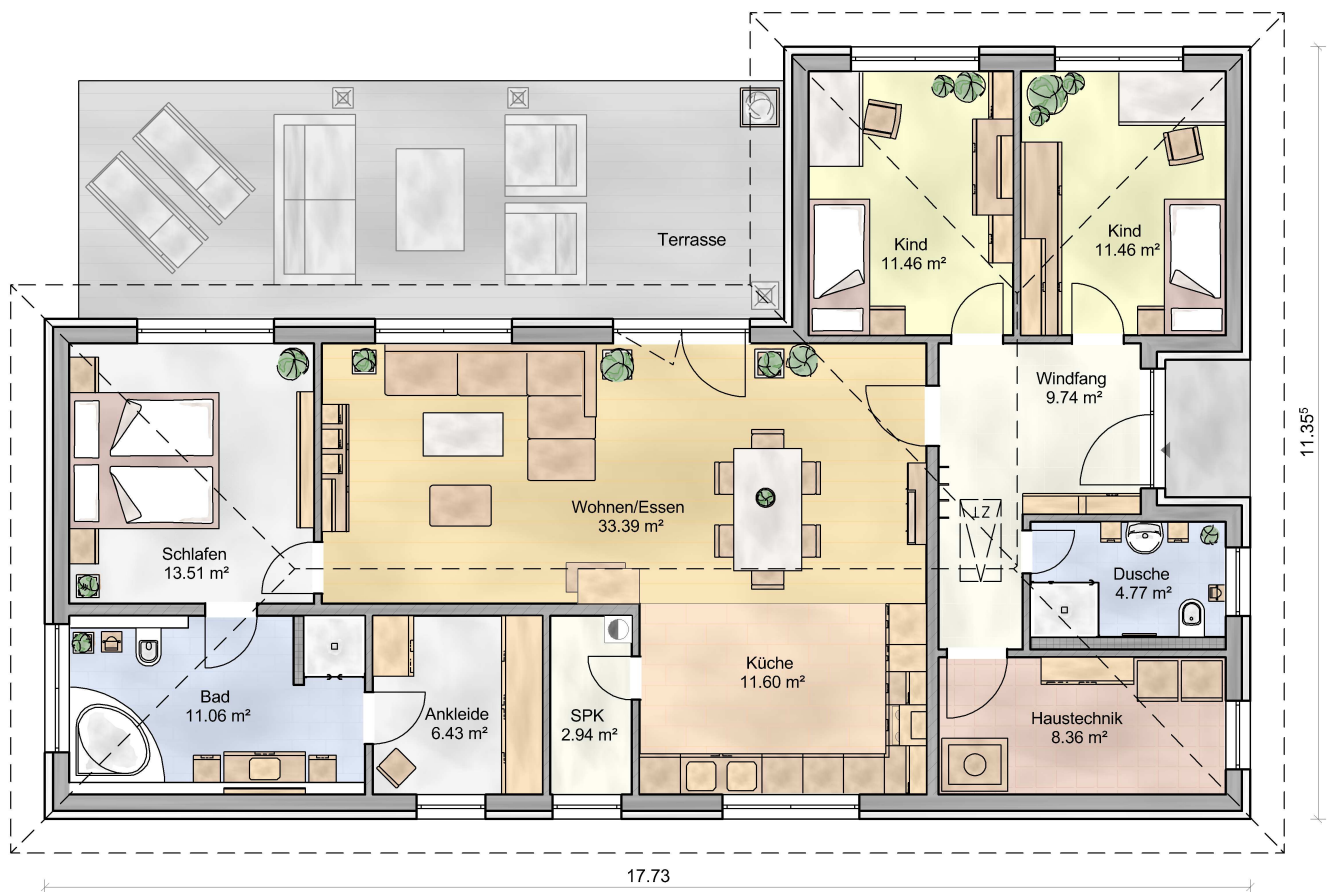

MASSIVHAUS WERNSDORF

Ansichten

Grundriss

Erdgeschoss
WFL: ca. 125 m²