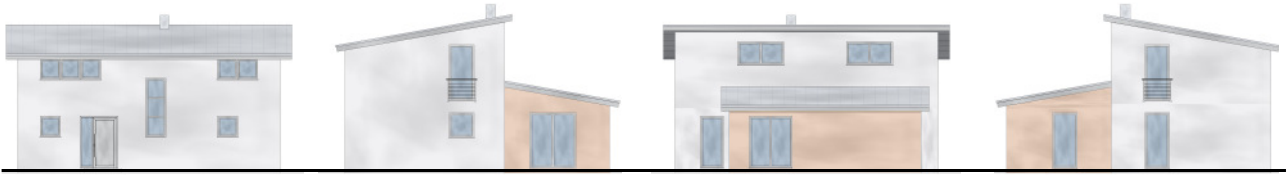

MASSIVHAUS RUPPERTSGRÜN

Ansichten

Grundrisse

Erdgeschoss
WFL: ca. 83 m²

Obergeschoss
WFL: ca. 54 m²