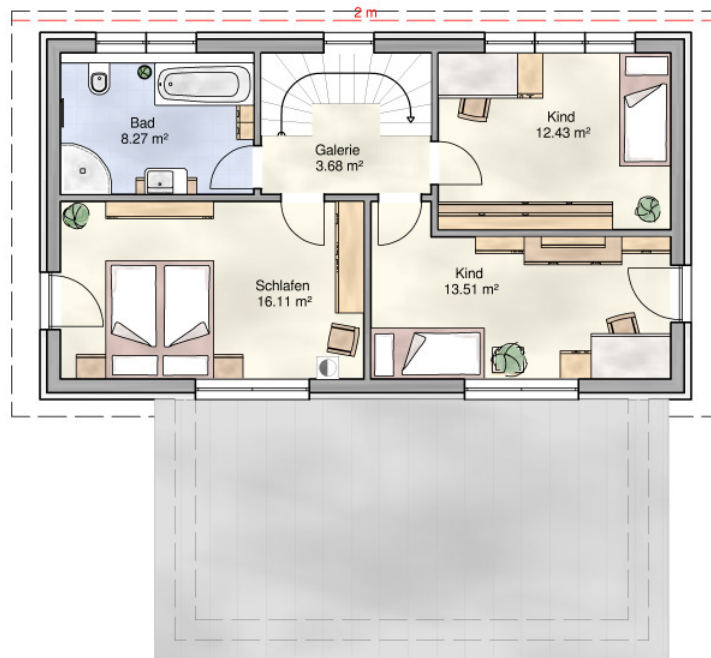

MASSIVHAUS RUPPERTSGRÜN

Ansichten

Grundrisse

Erdgeschoss
WFL: ca. 83 m²

Obergeschoss
WFL: ca. 54 m²