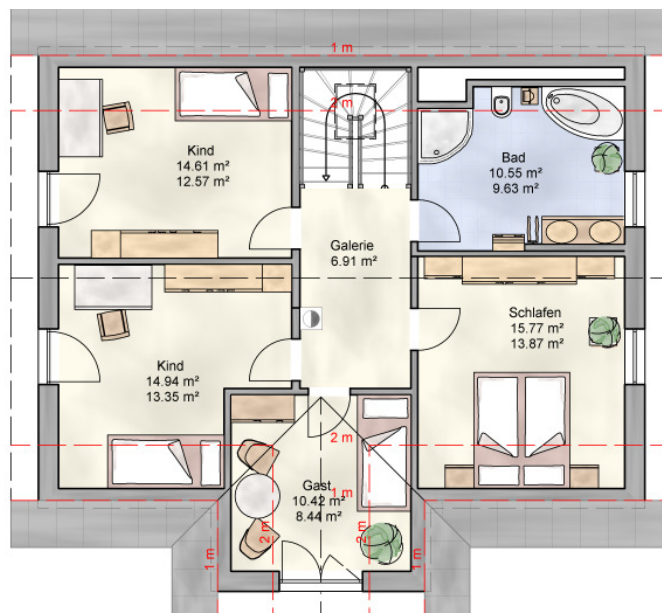

MASSIVHAUS RITTERSGRÜN

Ansichten

Grundrisse

Erdgeschoss
WFL: ca. 72 m²

Dachgeschoss
WFL: ca. 65 m²