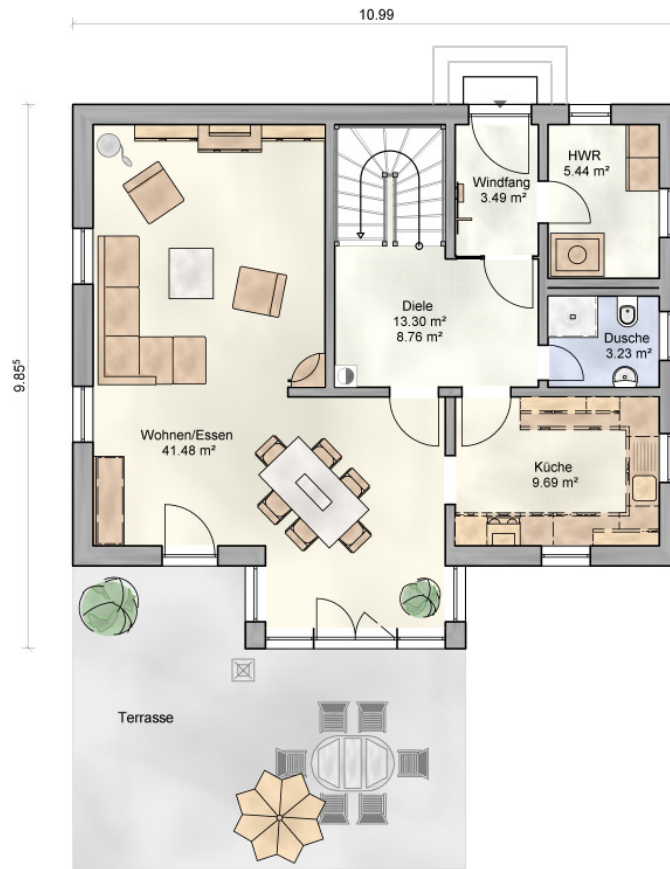

MASSIVHAUS RITTERSGRÜN

Ansichten

Grundrisse

Erdgeschoss
WFL: ca. 72 m²

Dachgeschoss
WFL: ca. 65 m²