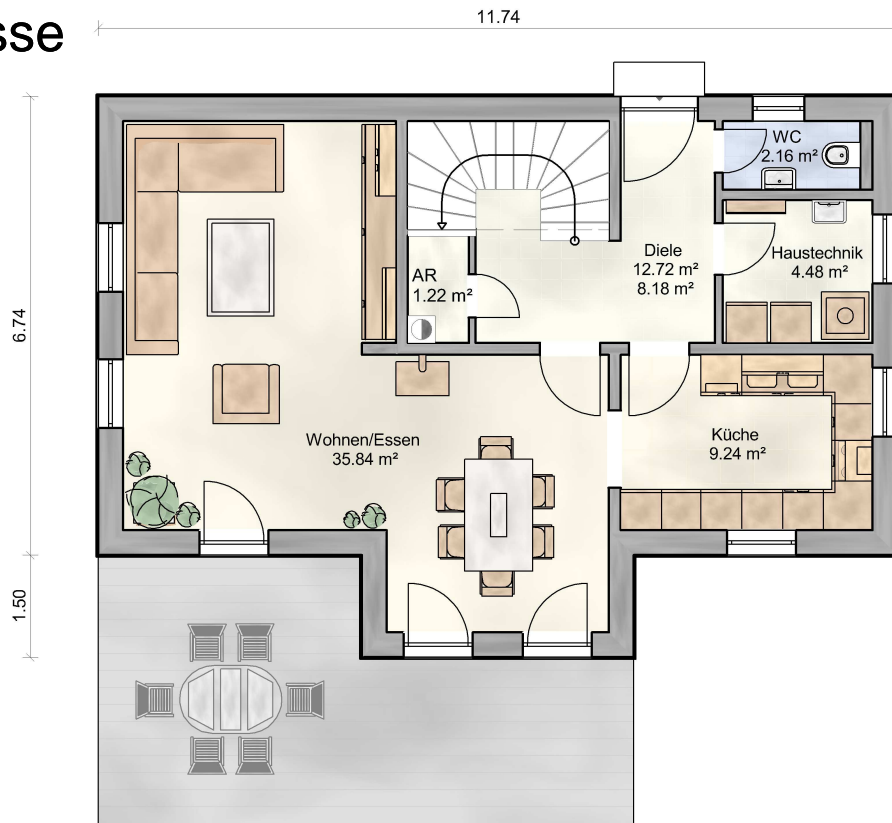

MASSIVHAUS REINSDORF

Ansichten

Grundrisse

Erdgeschoss
WFL: ca. 61 m²

Dachgeschoss
WFL: ca. 52 m²