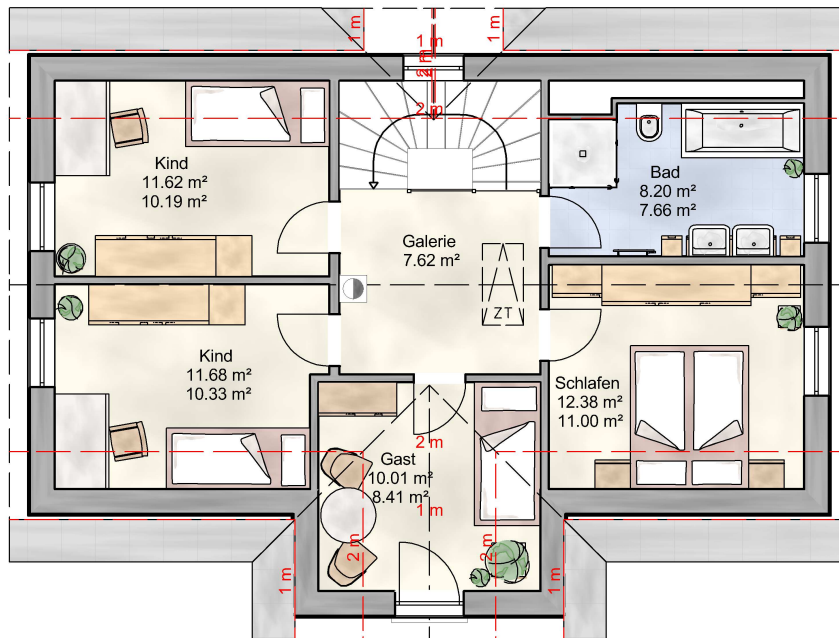

MASSIVHAUS REINSDORF

Ansichten

Grundrisse

Erdgeschoss
WFL: ca. 61 m²

Dachgeschoss
WFL: ca. 52 m²