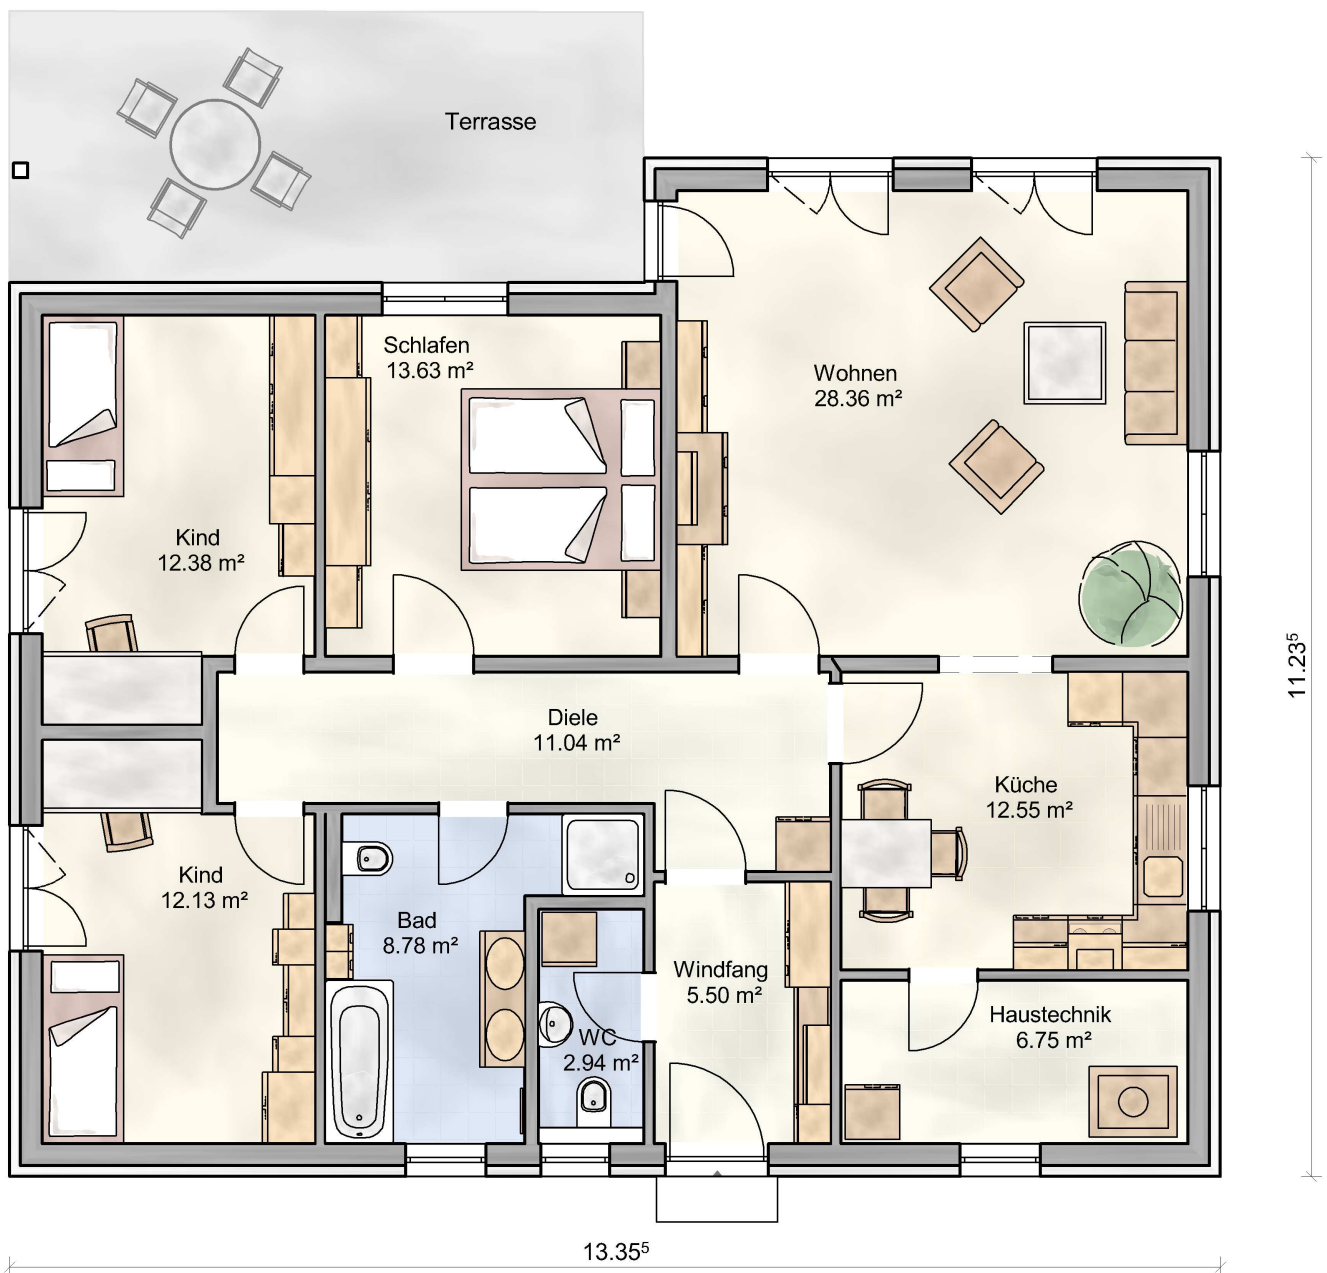

# MASSIVHAUS KÖNIGSWALDE

# Ansichten

# Grundrisse

Erdgeschoss  
WFL: ca. 113 m<sup>2</sup>