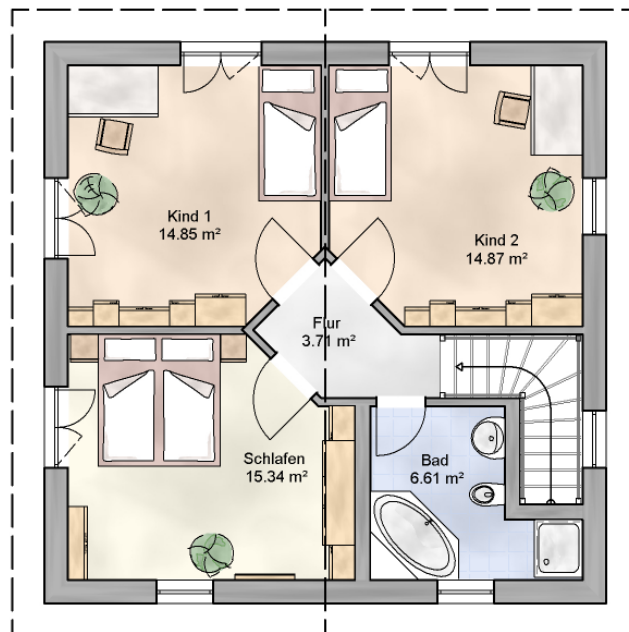

MASSIVHAUS AUERBACH

Ansichten

Grundrisse

Erdgeschoss
WFL: ca. 56 m²

8.74

Obergeschoss
WFL: ca. 55 m²

8.74