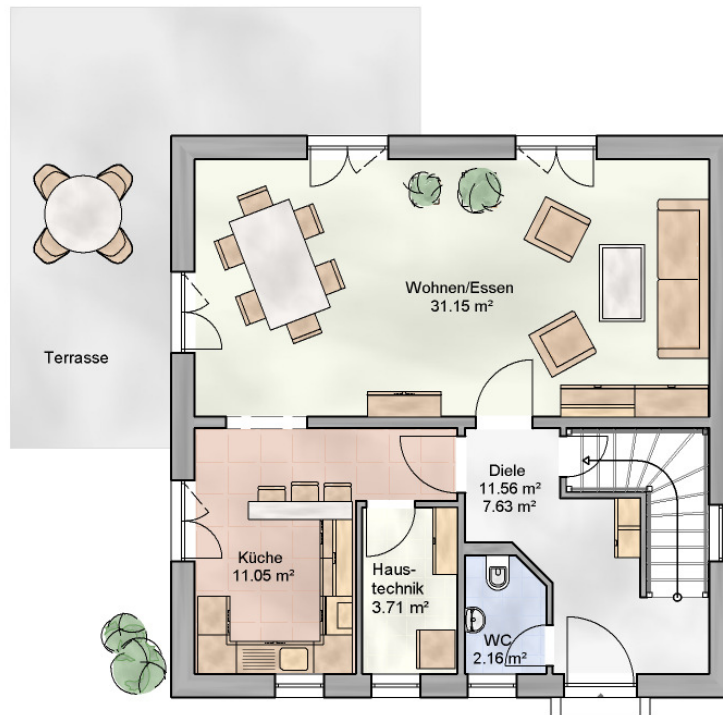

MASSIVHAUS AUERBACH

Ansichten

Grundrisse

Erdgeschoss
WFL: ca. 56 m²

8.74

Obergeschoss
WFL: ca. 55 m²

8.74